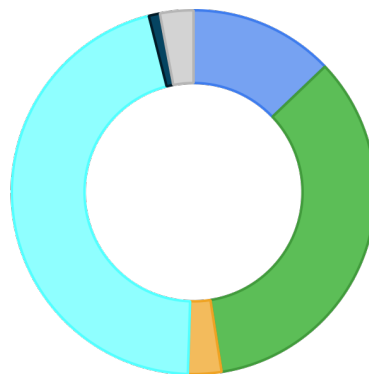

4 TÁVHŐ

100 000 GJ fölött

5 ENERGIA RÉSZTERÜLETENKÉNT

Tevékenység (62%) Épület (37%)
Szállítás (2%)

6 ENERGIAMÉRLEG

Földgáz (13%)
Villamos energia (35%)
Távhő (3%)
Gőz (46%)
Benzin (1%)
Gázolaj (3%)

7 FELHASZNÁLT ENERGIA CO₂ KIBOCSÁTÁSA

38 312 tonna

8 TÖLGYFA-EGYENÉRTÉK

38 312 élőfa

A tölgyfa-egyenérték megmutatja, hogy a 2019. év energia felhasználásának szén-dioxid kibocsátását hány egészséges tölgyfa képes semlegesíteni 50 év alatt.

9 MUNKAVÁLLALÓK SZEMLÉLETFORMÁLÁSA