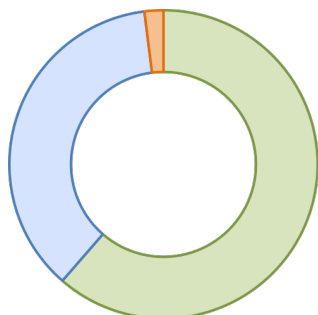

4 TÁVHŐ

100 000 GJ fölött

5 ENERGIA RÉSZTERÜLETENKÉNT

Tevékenység (62%) Épület (37%)
Szállítás (2%)

6 ENERGIAMÉRLEG

Földgáz (13%)
Villamos energia (35%)
Távhő (3%)
Gőz (46%)
Benzin (1%)
Gázolaj (3%)

7 FELHASZNÁLT ENERGIA CO₂ KIBOCSÁTÁSA

38 312 tonna

8 TÖLGYFA-EGYENÉRTÉK

38 312 élőfa

A tölgyfa-egyenérték megmutatja, hogy a 2019. év energia felhasználásának szén-dioxid kibocsátását hány egészséges tölgyfa képes semlegesíteni 50 év alatt.

9 MUNKAVÁLLALÓK SZEMLÉLETFORMÁLÁSA