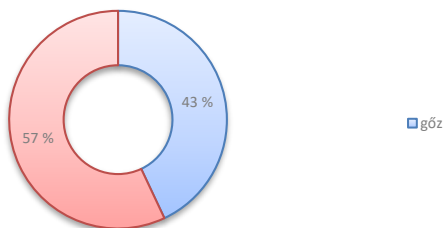

6 FŐ ENERGIA

7 FELHASZNÁLT ENERGIA CO₂
KIBOCSÁTÁSA

22 664 tonna

8 TÖLGYFA-EGYENÉRTÉK

22 664 élőfa

A tölgyfa-egyenérték megmutatja, hogy a 2018. év energia felhasználásának szén-dioxid kibocsátását hány egészséges tölgyfa képes semlegesíteni 50 év alatt.

9 MUNKAVÁLLALÓK SZEMLÉLETFORMÁLÁSA

Passzív elérés: 100 %

Aktív elérés: 0 fő

Szemléletformálás kapcsán munkatársaink az alábbi témákban kaptak tájékoztatást:

Vállalati energiahatékonysági tanácsok

e-mobilitás, innovatív szigetelési megoldások, füstgáz hőkinyerés és hasznosítás, inverteres split klíma, hőszivattyú, hidraulikai beszabályozás, tetőhűtés, napelemes rendszer, kondenzációs kazán, energiatárolás, szivattyú beépítés, energiamonitoring, fázisjavítás

Lakossági energiahatékonysági tanácsok

innovatív szigetelési megoldások, energiahatékony fűtésvezérlő rendszerek, villanykörte kisokos, e-mobilitás, szelektív hulladékgyűjtés, vízfelhasználás, távfűtés, okos város, energiamonitoring, mesterséges erdők, napelemes rendszerek, klímaberendezések, jogszabályi változások, jeles dátumok